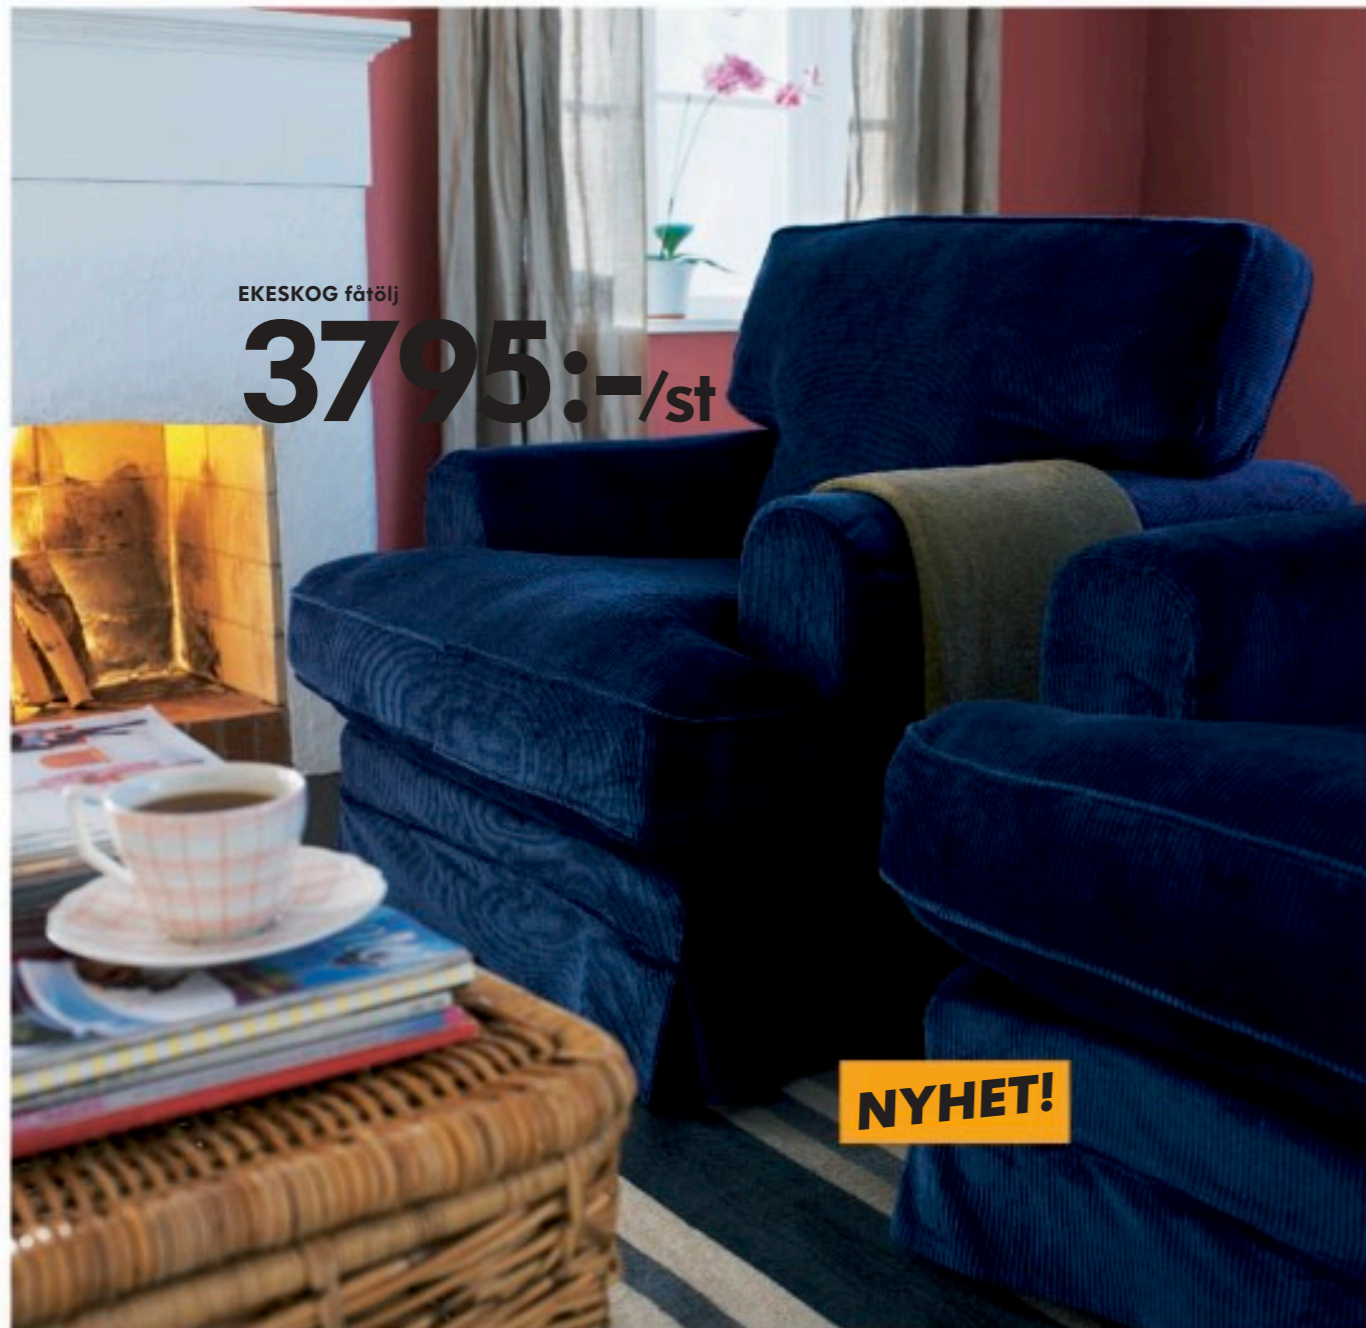

EKESKOG fåtölj

3795:-/st

NYHET!

Fåtöljer

EKESKOG fåtölj 3795:-/st i MANNARP mörkblå, avtagbar klädsel i bomull/elastan. Kemtvätt. Sittkudde av polyeter ger god sittkomfort. B100×D105, H97cm. Sits H51cm. 798.224.58

Mer information om EKESKOG serie finns på s.106.

ARV ROS tekopp och fat 40:- Se s.303. **SOLGULL gardiner 479:-/par** i 100% lin. B145×L300cm. 400.516.91 **FELICIA pläd 159:-** Se s. 92.

695:-